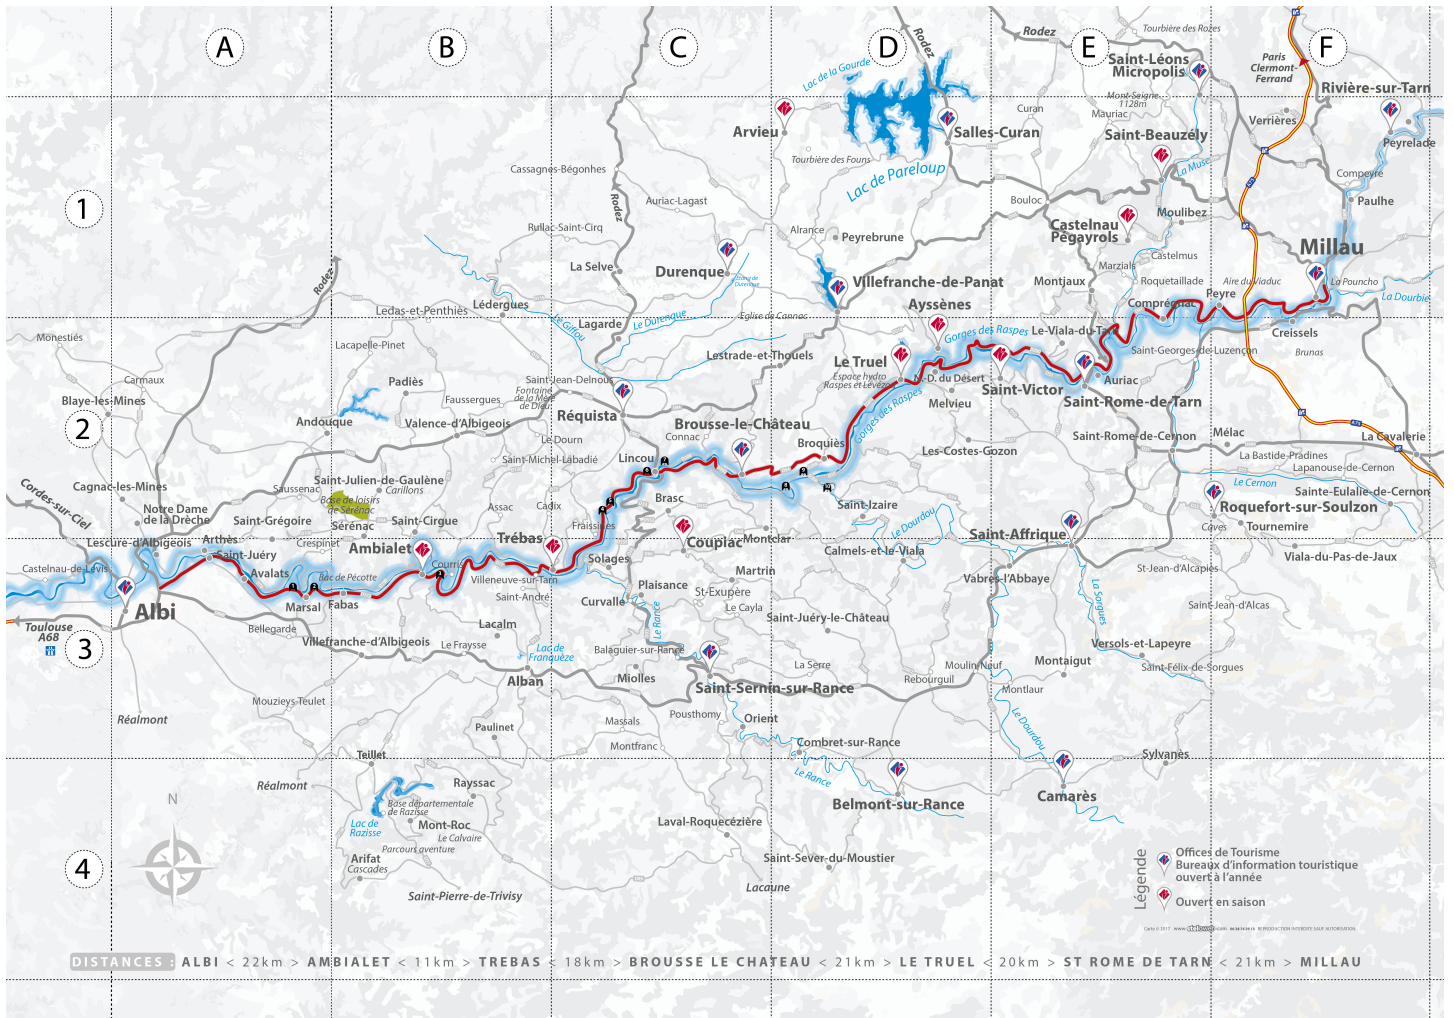

Capacité

- Nombre de couverts
- Nombre de chambres
- Nombre de chambres accessibles
- Nombre de dortoirs
- Nombre d'emplacements
- Nombre d'emplacements de camping-car
- Nombre de personnes
- Nombre de lit double
- Nombre de lit simple

Commodités

- Wifi Internet
- Aire de stationnement camping-cars
- Aire de jeux
- Animaux acceptés
- Ascenseur
- Bar

- Canapé convertible
- Climatisation
- Club enfants
- Espace aquatique ludique
- Garage
- Jacuzzi®
- Lave linge privatif
- Lave vaisselle
- Matériel Bébé
- Non fumeur
- Parking
- Parking autocar
- Piscine
- Piscine chauffée
- Piscine couverte
- Restaurant
- Salle de réunion

- Sauna
- Télévision
- Terrain de tennis
- Terrain clos
- Terrasse

Labels

- Qualité Tourisme™
- Logis
- Gîtes de France
- CléVacances Clévacances
- Camping Qualité
- Bienvenue à la ferme

Accessibilité

- Accessible en fauteuil roulant
- Handicap auditif
- Handicap mental

- Handicap moteur
- Handicap visuel

Clientèle

- Famille +
- Spécial famille avec enfants
- Groupes

Moyens de paiement

- Carte bancaire/crédit
- Chèque Vacances
- Titre Restaurant
- Chèque